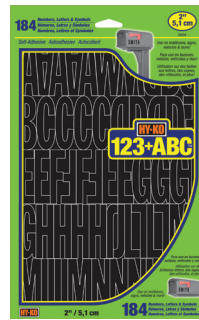

30034
A30034